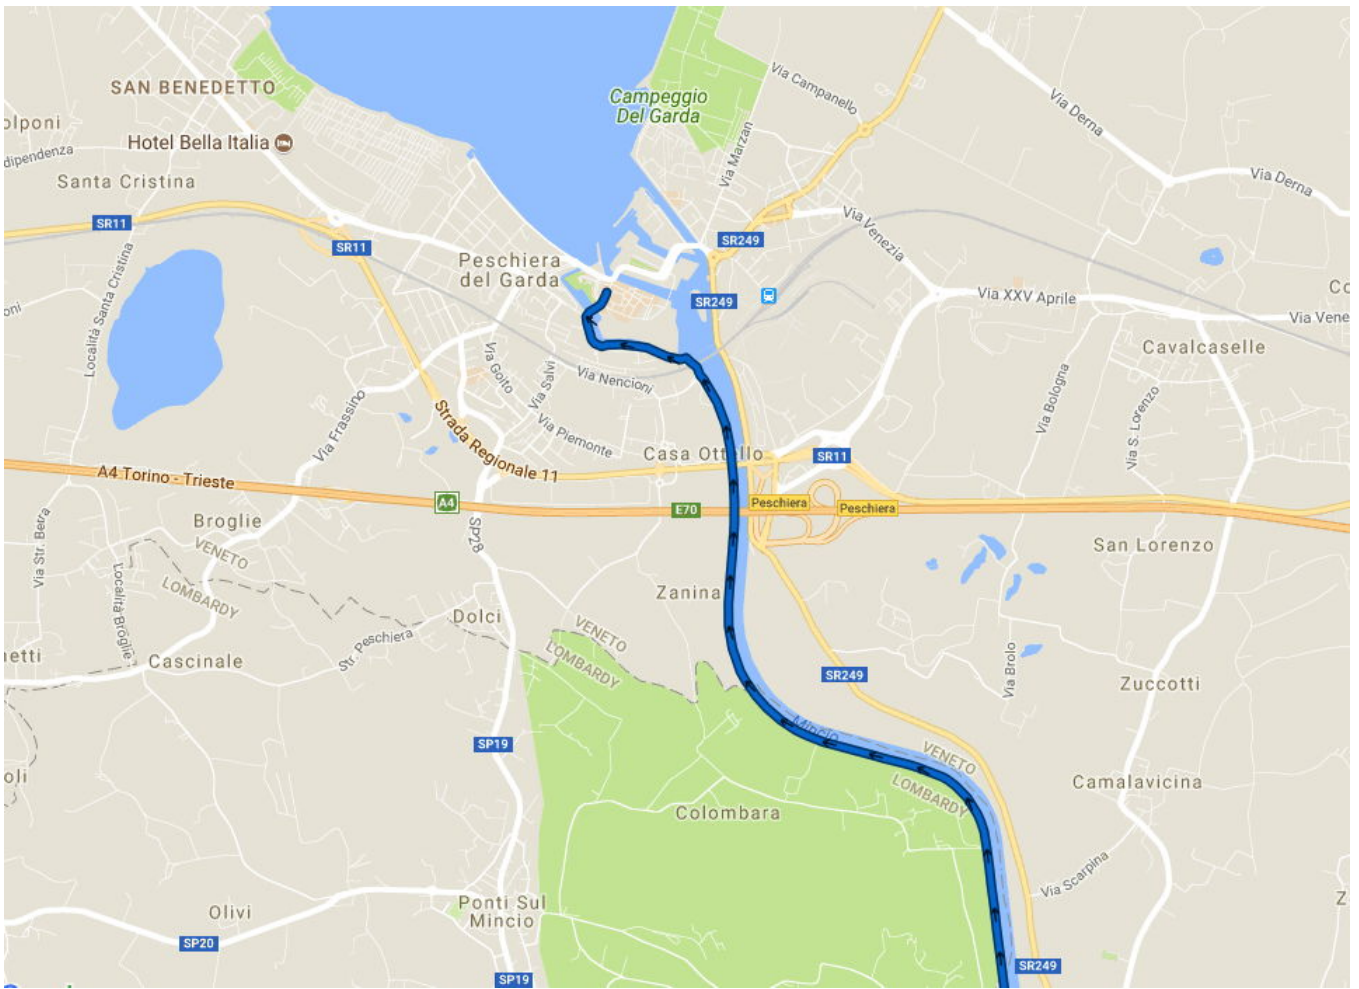

**GREEN TOUR – Appendice 03**  
**ALTO MINCIO – DAI LAGHI DI MANTOVA AL GARDA (Mantova – Peschiera d.G. 43 km)**

**GREEN TOUR – Appendice 03**  
**ALTO MINCIO – DAI LAGHI DI MANTOVA AL GARDA (Mantova – Peschiera d.G. 43 km)**

**GREEN TOUR – Appendice 03**  
**ALTO MINCIO – DAI LAGHI DI MANTOVA AL GARDA (Mantova – Peschiera d.G. 43 km)**