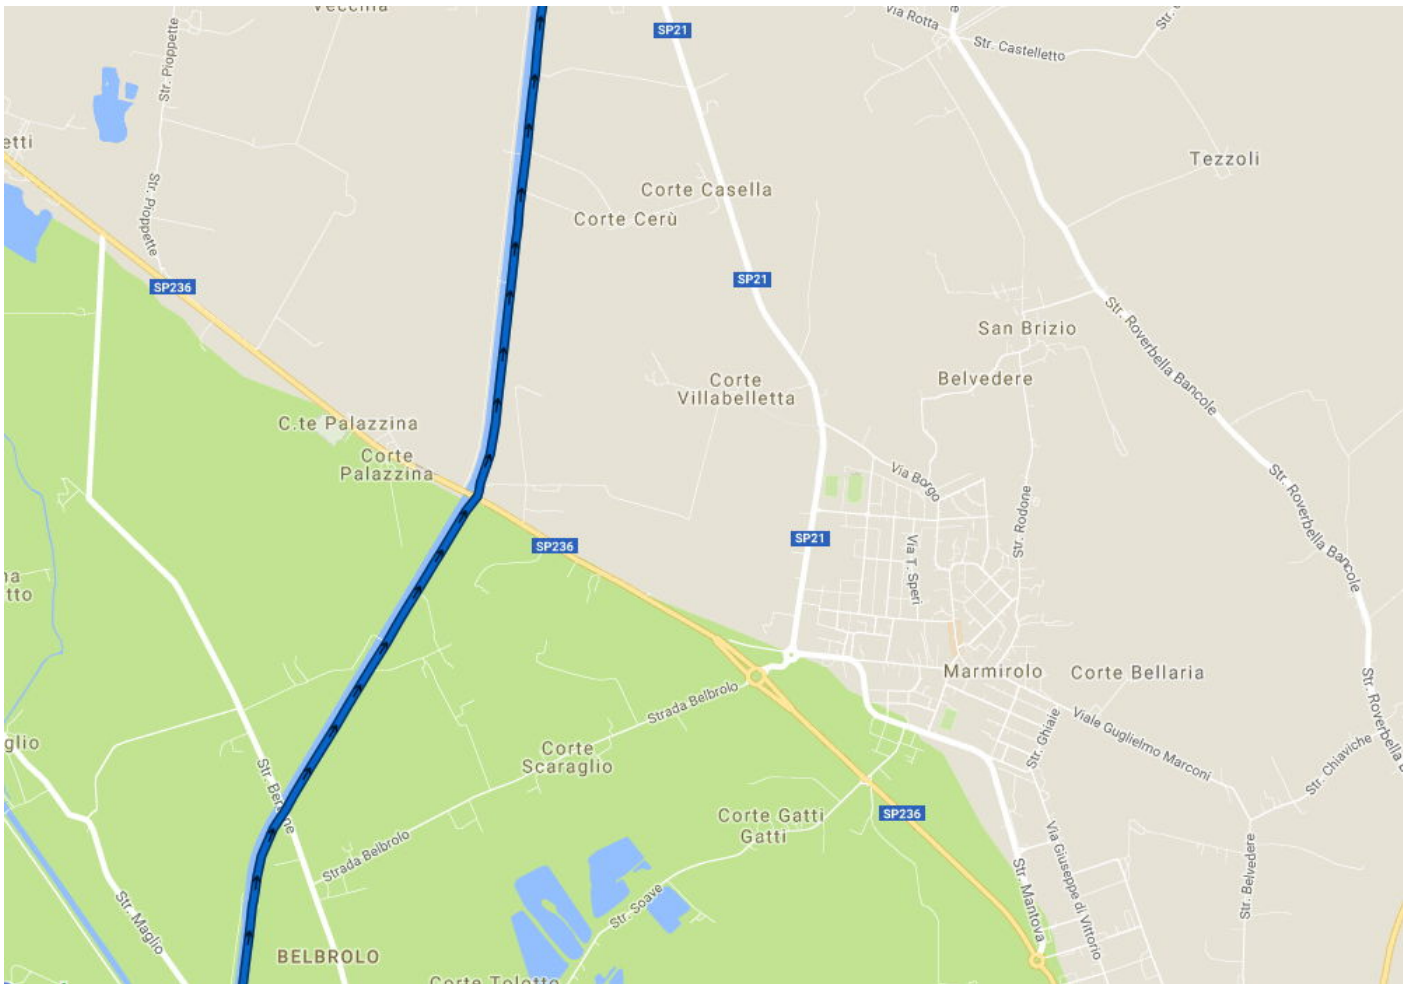

**GREEN TOUR – Appendice 03**  
**ALTO MINCIO – DAI LAGHI DI MANTOVA AL GARDA (Mantova – Peschiera d.G. 43 km)**

**GREEN TOUR – Appendice 03**  
**ALTO MINCIO – DAI LAGHI DI MANTOVA AL GARDA (Mantova – Peschiera d.G. 43 km)**

**GREEN TOUR – Appendice 03**  
**ALTO MINCIO – DAI LAGHI DI MANTOVA AL GARDA (Mantova – Peschiera d.G. 43 km)**