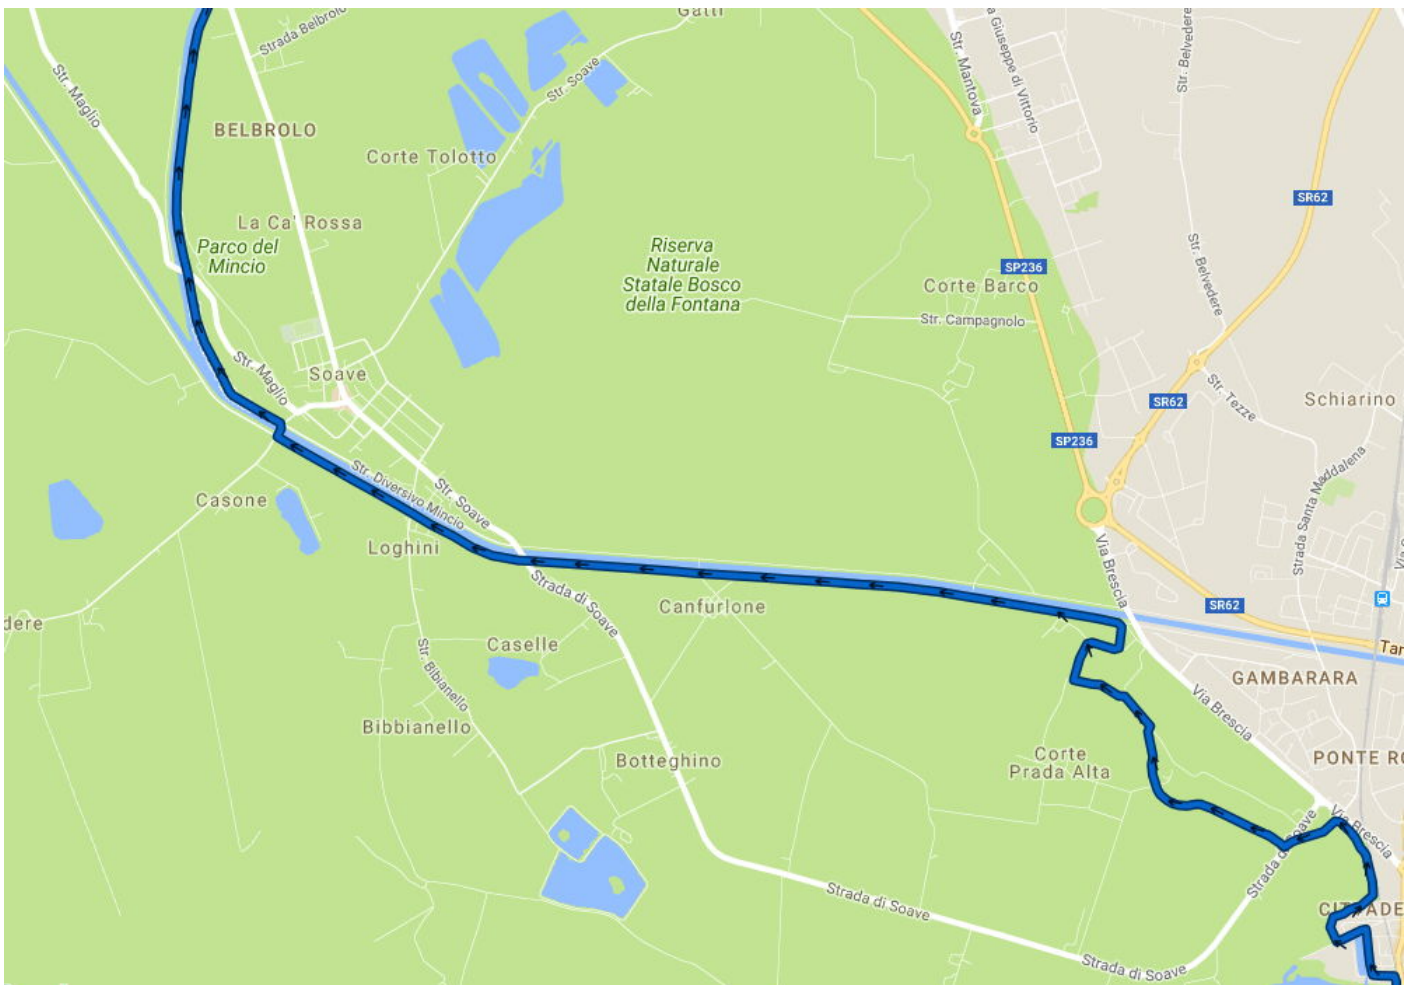

**GREEN TOUR – Appendice 03**  
**ALTO MINCIO – DAI LAGHI DI MANTOVA AL GARDA (Mantova – Peschiera d.G. 43 km)**

**GREEN TOUR – Appendice 03**  
**ALTO MINCIO – DAI LAGHI DI MANTOVA AL GARDA (Mantova – Peschiera d.G. 43 km)**

**GREEN TOUR – Appendice 03**  
**ALTO MINCIO – DAI LAGHI DI MANTOVA AL GARDA (Mantova – Peschiera d.G. 43 km)**