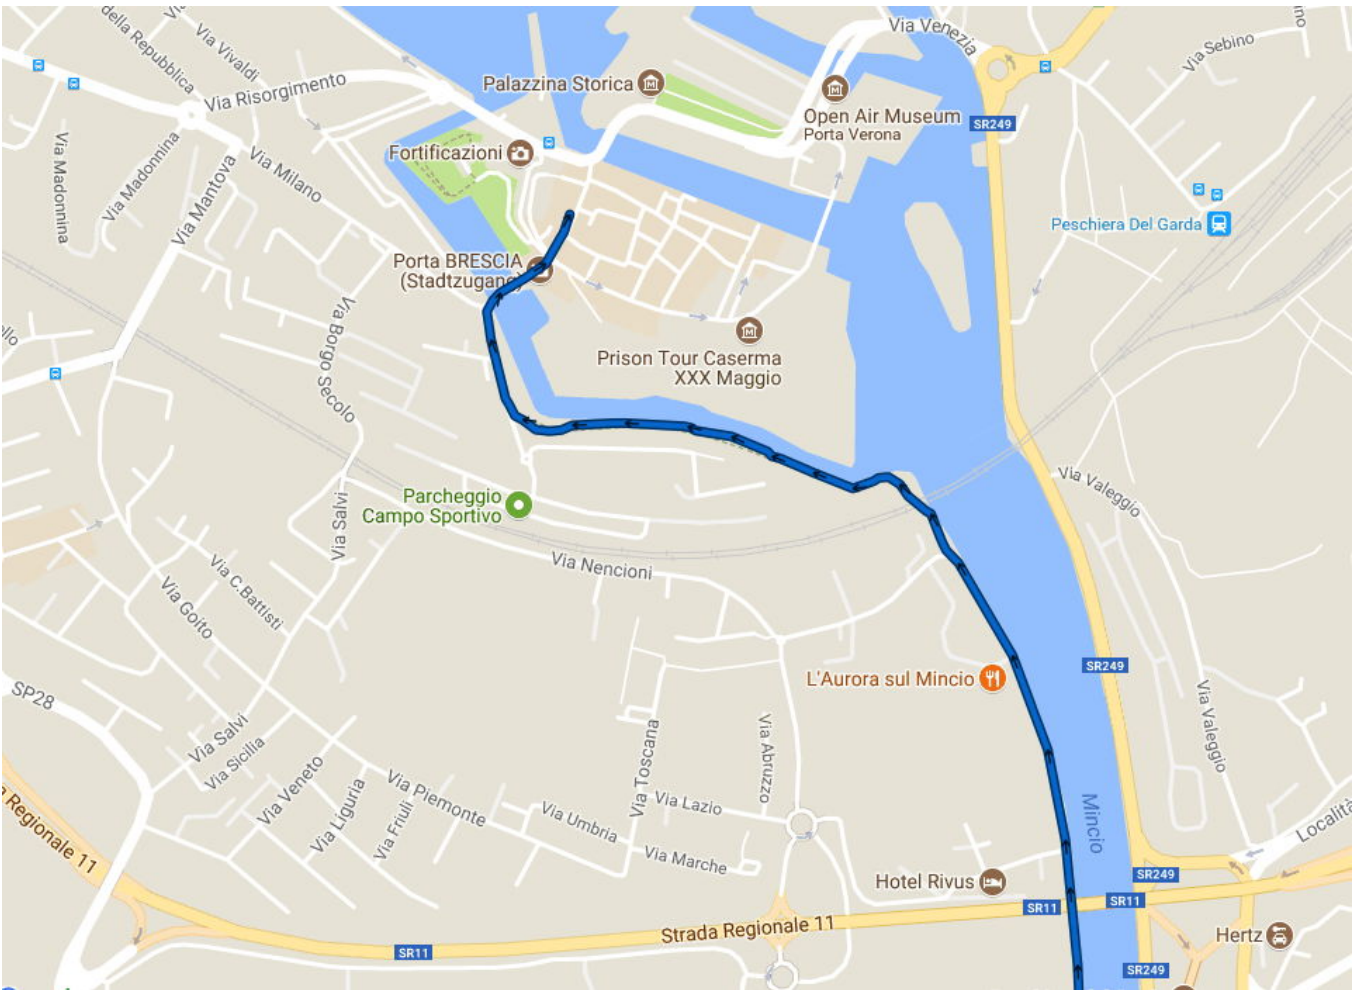

**GREEN TOUR – Appendice 03**  
**ALTO MINCIO – DAI LAGHI DI MANTOVA AL GARDA (Mantova – Peschiera d.G. 43 km)**

**GREEN TOUR – Appendice 03**  
**ALTO MINCIO – DAI LAGHI DI MANTOVA AL GARDA (Mantova – Peschiera d.G. 43 km)**

**GREEN TOUR – Appendice 03**  
**ALTO MINCIO – DAI LAGHI DI MANTOVA AL GARDA (Mantova – Peschiera d.G. 43 km)**