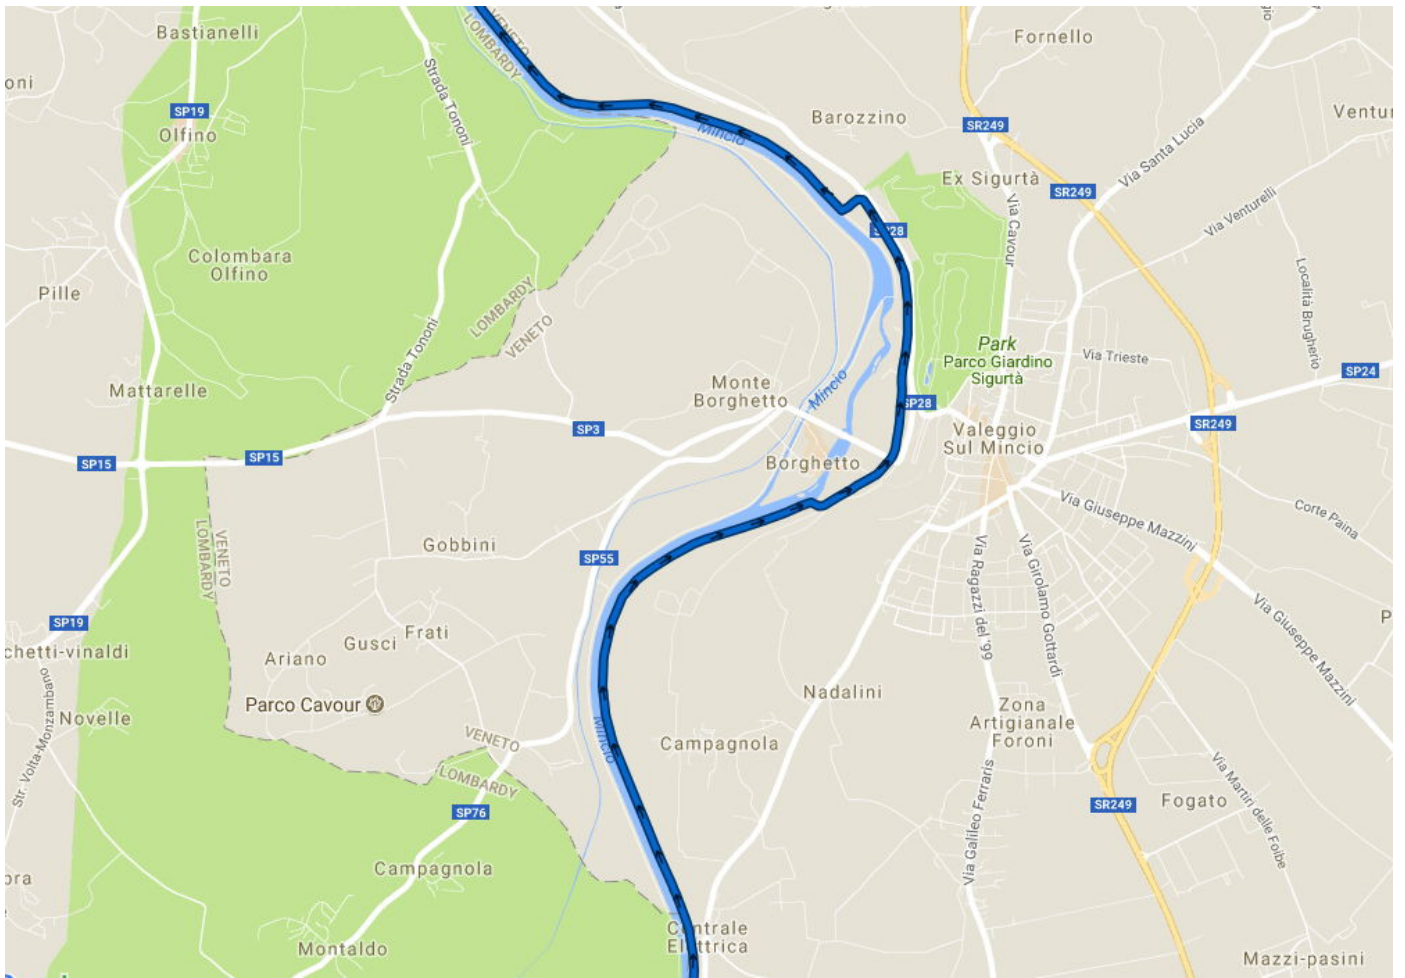

**GREEN TOUR – Appendice 03**  
**ALTO MINCIO – DAI LAGHI DI MANTOVA AL GARDA (Mantova – Peschiera d.G. 43 km)**

**GREEN TOUR – Appendice 03**  
**ALTO MINCIO – DAI LAGHI DI MANTOVA AL GARDA (Mantova – Peschiera d.G. 43 km)**

**GREEN TOUR – Appendice 03**  
**ALTO MINCIO – DAI LAGHI DI MANTOVA AL GARDA (Mantova – Peschiera d.G. 43 km)**