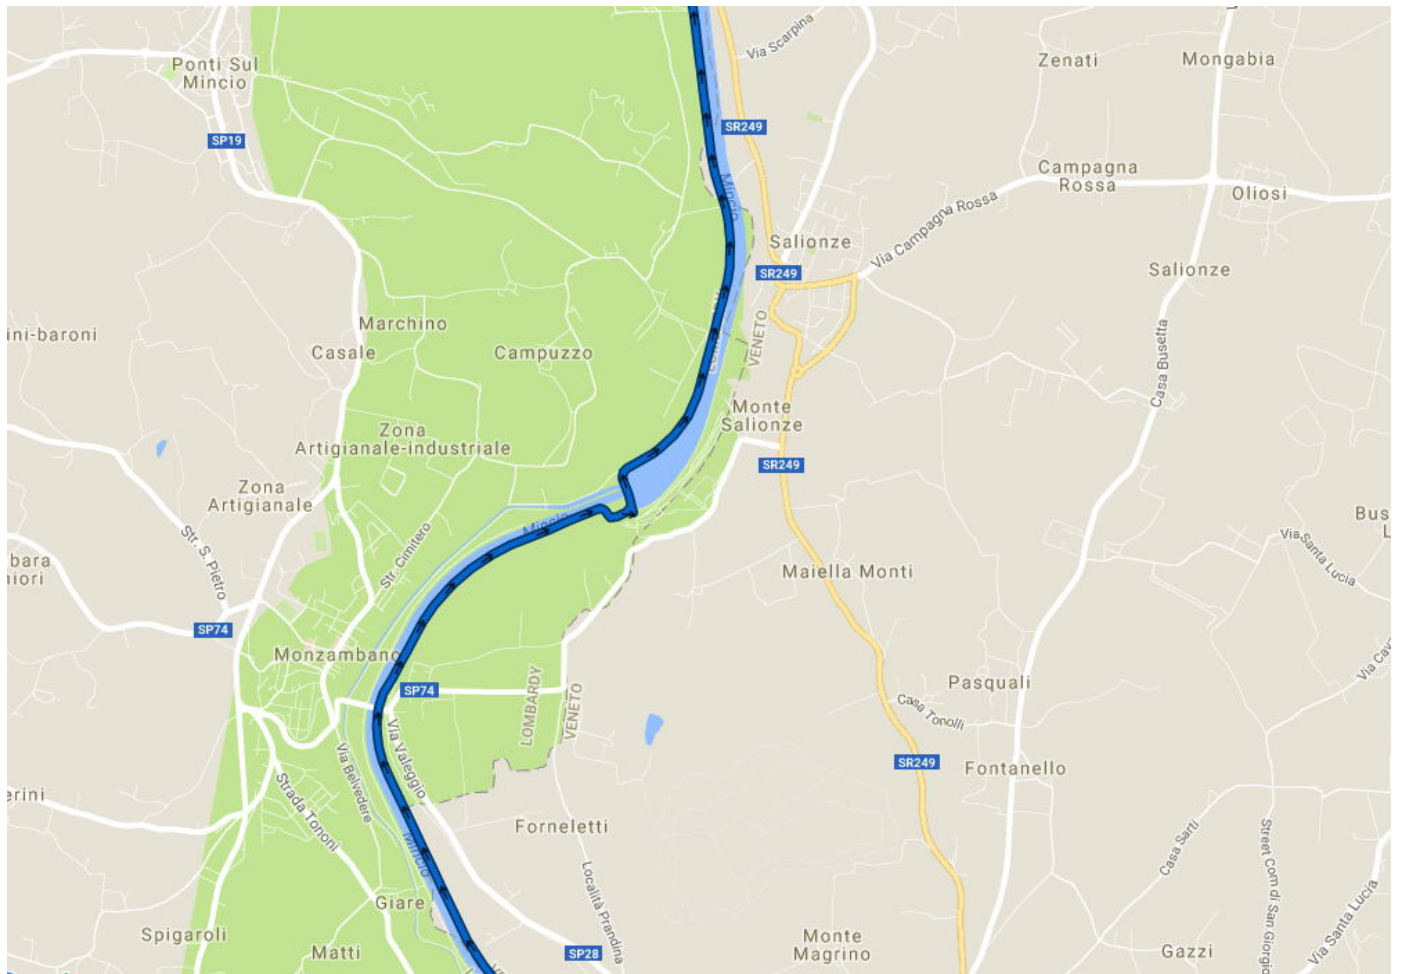

**GREEN TOUR – Appendice 03**  
**ALTO MINCIO – DAI LAGHI DI MANTOVA AL GARDA (Mantova – Peschiera d.G. 43 km)**

**GREEN TOUR – Appendice 03**  
**ALTO MINCIO – DAI LAGHI DI MANTOVA AL GARDA (Mantova – Peschiera d.G. 43 km)**

**GREEN TOUR – Appendice 03**  
**ALTO MINCIO – DAI LAGHI DI MANTOVA AL GARDA (Mantova – Peschiera d.G. 43 km)**