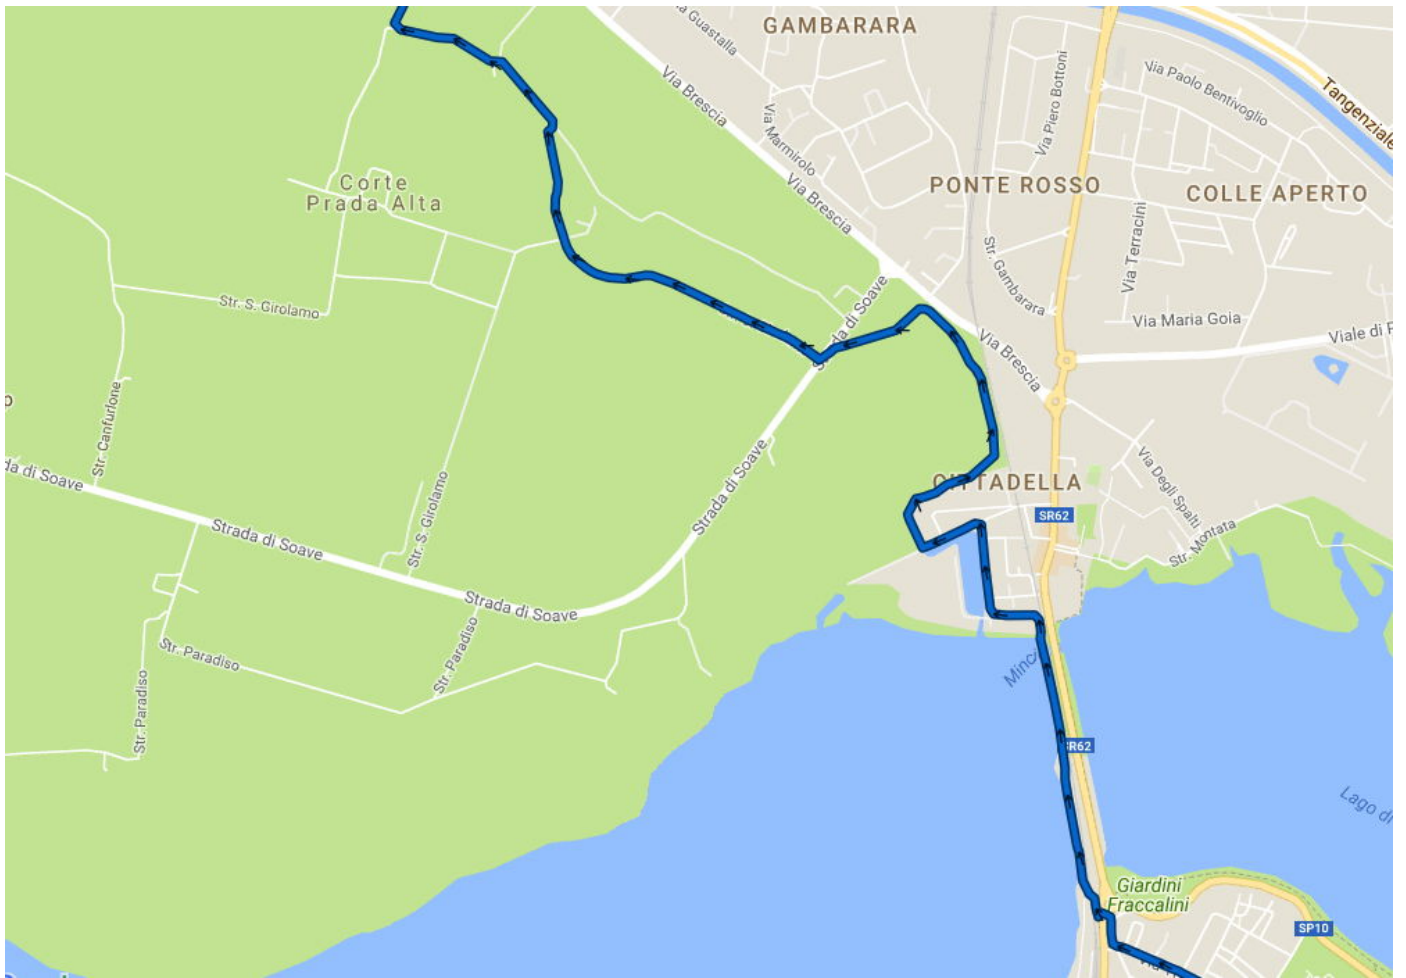

**GREEN TOUR – Appendice 03**  
**ALTO MINCIO – DAI LAGHI DI MANTOVA AL GARDA (Mantova – Peschiera d.G. 43 km)**

**GREEN TOUR – Appendice 03**  
**ALTO MINCIO – DAI LAGHI DI MANTOVA AL GARDA (Mantova – Peschiera d.G. 43 km)**

**GREEN TOUR – Appendice 03**  
**ALTO MINCIO – DAI LAGHI DI MANTOVA AL GARDA (Mantova – Peschiera d.G. 43 km)**