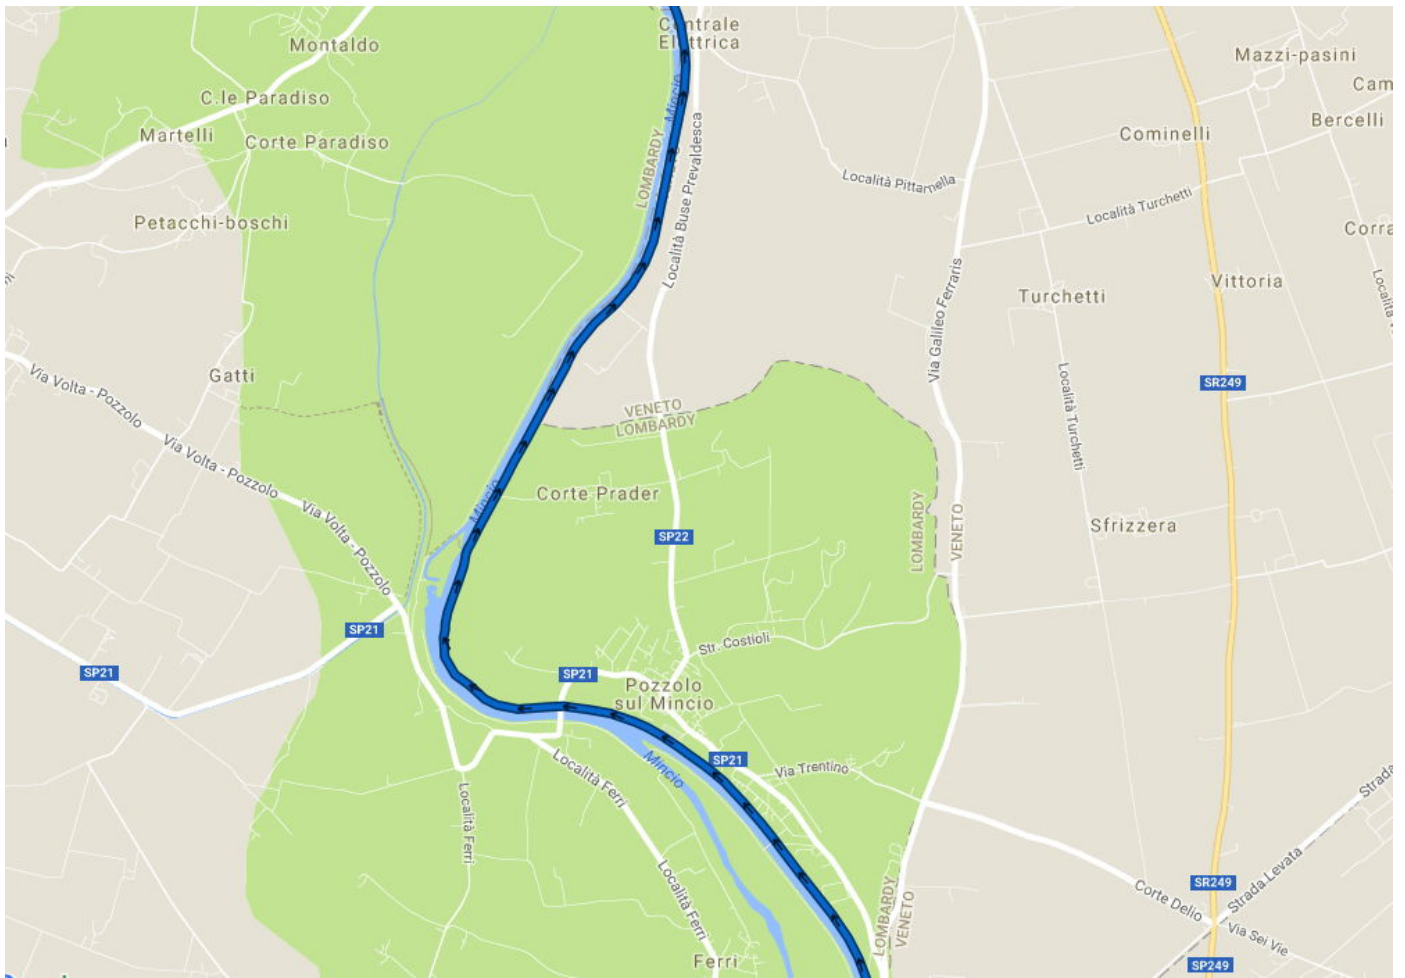

**GREEN TOUR – Appendice 03**  
**ALTO MINCIO – DAI LAGHI DI MANTOVA AL GARDA (Mantova – Peschiera d.G. 43 km)**

**GREEN TOUR – Appendice 03**  
**ALTO MINCIO – DAI LAGHI DI MANTOVA AL GARDA (Mantova – Peschiera d.G. 43 km)**

**GREEN TOUR – Appendice 03**  
**ALTO MINCIO – DAI LAGHI DI MANTOVA AL GARDA (Mantova – Peschiera d.G. 43 km)**