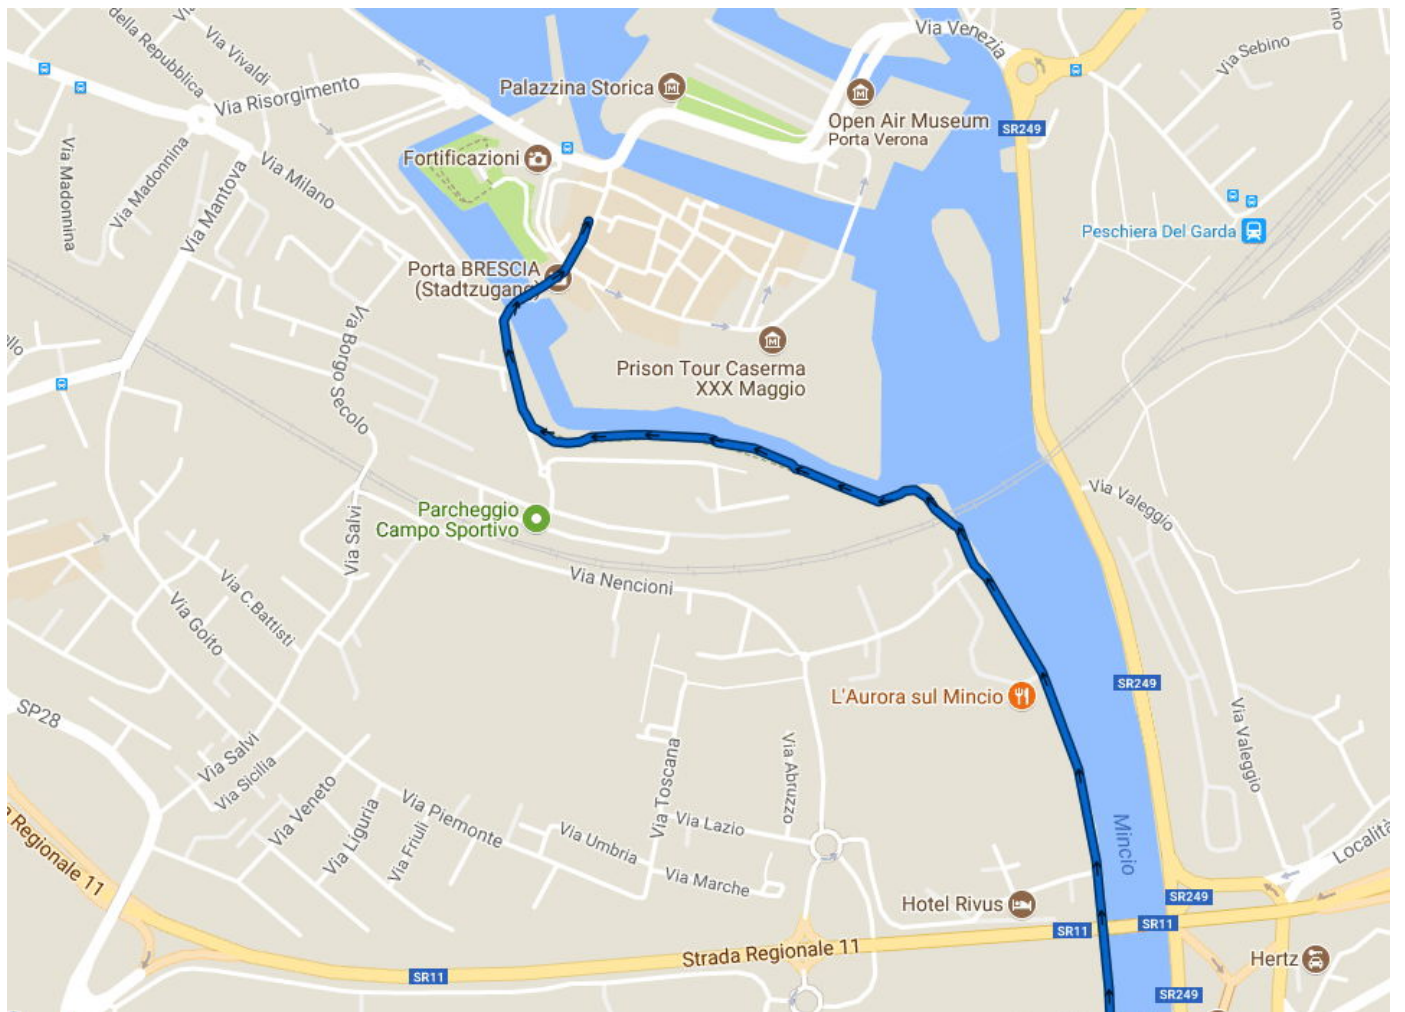

**GREEN TOUR – Appendice 03**  
**ALTO MINCIO – DAI LAGHI DI MANTOVA AL GARDA (Mantova – Peschiera d.G. 43 km)**

**GREEN TOUR – Appendice 03**  
**ALTO MINCIO – DAI LAGHI DI MANTOVA AL GARDA (Mantova – Peschiera d.G. 43 km)**

**GREEN TOUR – Appendice 03**  
**ALTO MINCIO – DAI LAGHI DI MANTOVA AL GARDA (Mantova – Peschiera d.G. 43 km)**