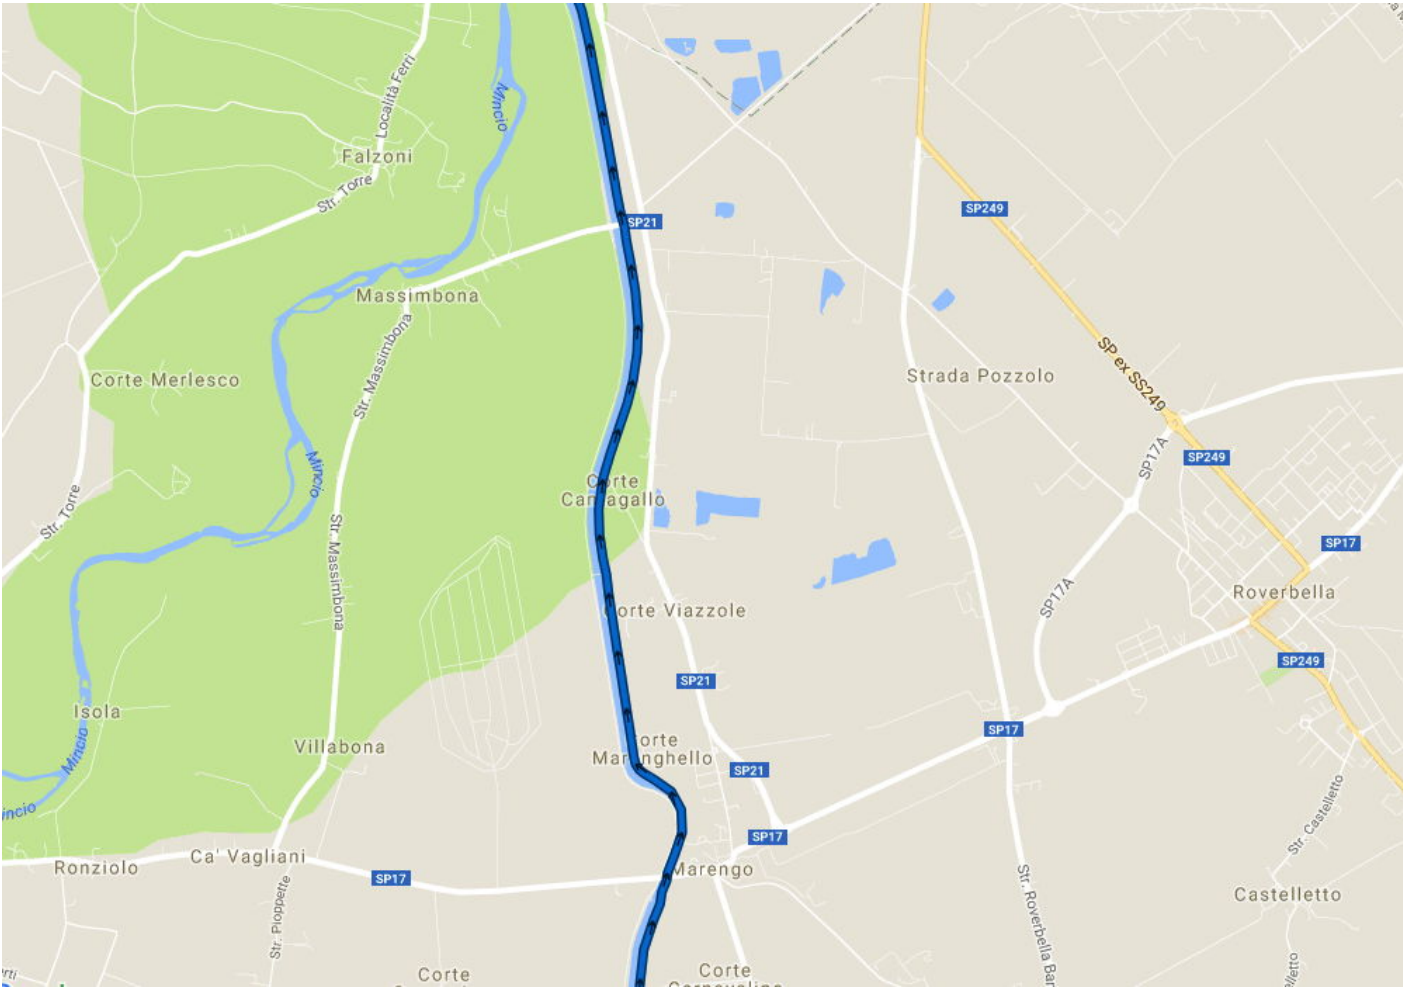

**GREEN TOUR – Appendice 03**  
**ALTO MINCIO – DAI LAGHI DI MANTOVA AL GARDA (Mantova – Peschiera d.G. 43 km)**

**GREEN TOUR – Appendice 03**  
**ALTO MINCIO – DAI LAGHI DI MANTOVA AL GARDA (Mantova – Peschiera d.G. 43 km)**

**GREEN TOUR – Appendice 03**  
**ALTO MINCIO – DAI LAGHI DI MANTOVA AL GARDA (Mantova – Peschiera d.G. 43 km)**